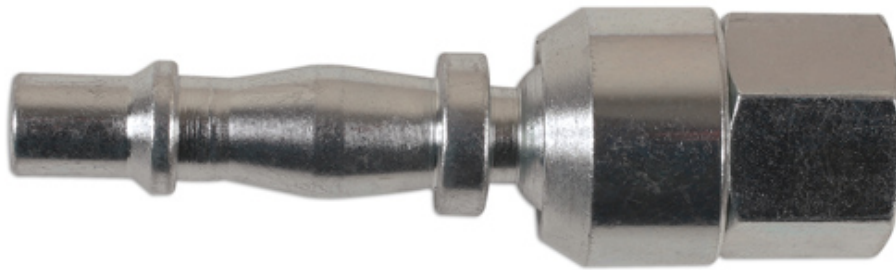

## Connecteur femelle à rotule pour tuyaux pneumatique

Part of the Connect consumables airline range. To be used with our range of Fastflow couplings. Light weight & durable. The ball swivel function can make it rotate to any direction.

### Additional Information

- Connecteur femelle à rotule pour tuyaux pneumatiques
- Permet un meilleur mouvement du tuyau d'air comprimé. Convient pour les garages modernes
- Compatible avec les coupleurs d'air comprimé populaire
- Platine en Zinc blanc
- 1 pc